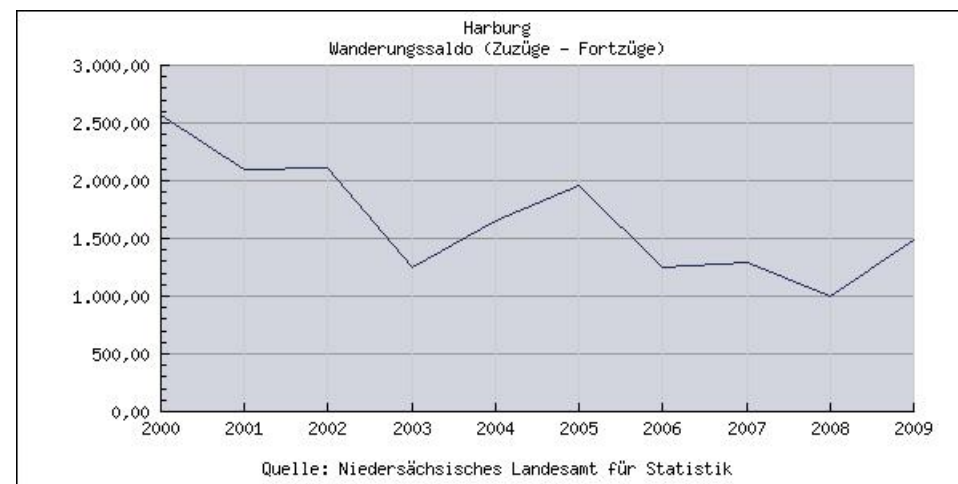

# Wohnort-Blitzlicht 2011

WOHNRAUM

**NBank**

Wir fördern Niedersachsen

Sie wollen mehr über Ihre Gemeinde wissen? Gern macht Ihnen das Team Wohnungsmarktbeobachtung der NBank ein Angebot über ein entsprechendes Wohnortprofil.  
Kontakt: NBank-Wohnungsmarktanalysen (0511) 30031-798 oder per Mail: wom@nbank.de