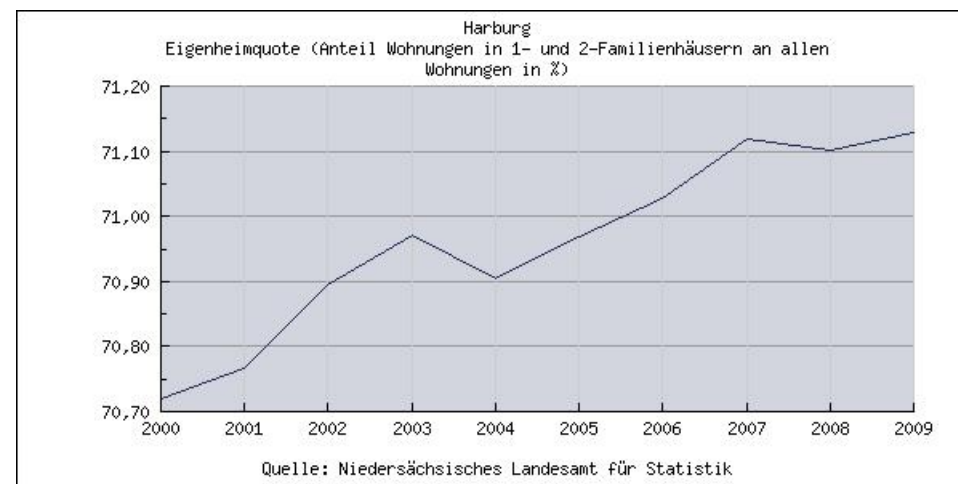

# Wohnort-Blitzlicht 2011

WOHNRAUM

**NBank**

Wir fördern Niedersachsen

Sie wollen mehr über Ihre Gemeinde wissen? Gern macht Ihnen das Team Wohnungsmarktbeobachtung der NBank ein Angebot über ein entsprechendes Wohnortprofil.  
Kontakt: NBank-Wohnungsmarktanalysen (0511) 30031-798 oder per Mail: wom@nbank.de