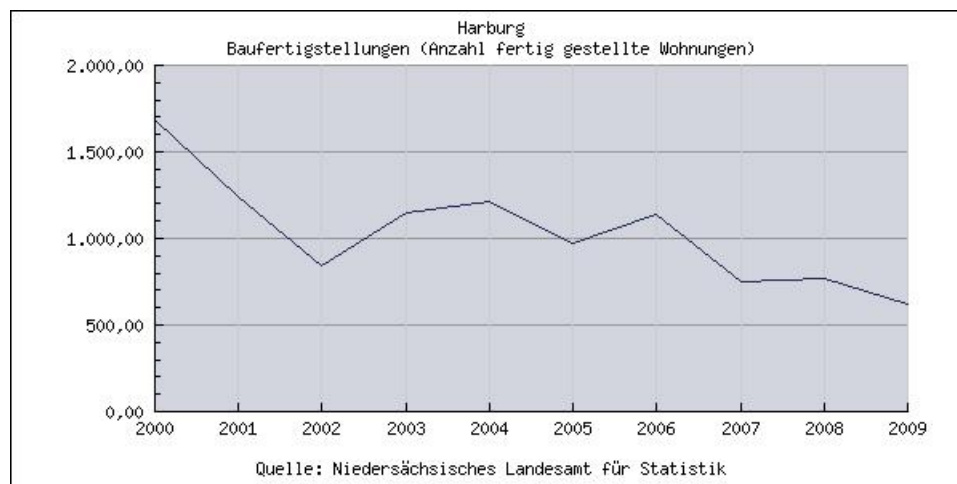

# Wohnort-Blitzlicht 2011

WOHNRAUM

**NBank**

Wir fördern Niedersachsen

Sie wollen mehr über Ihre Gemeinde wissen? Gern macht Ihnen das Team Wohnungsmarktbeobachtung der NBank ein Angebot über ein entsprechendes Wohnortprofil.  
Kontakt: NBank-Wohnungsmarktanalysen (0511) 30031-798 oder per Mail: wom@nbank.de