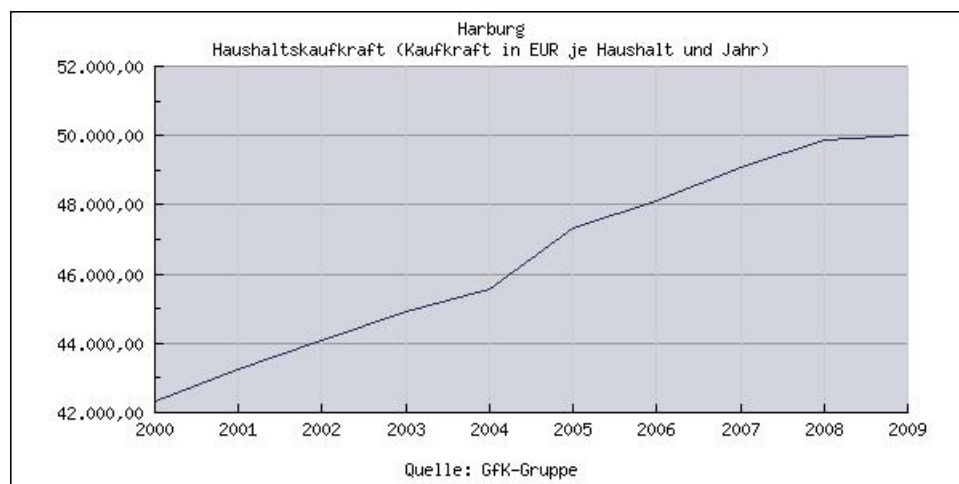

# Wohnort-Blitzlicht 2011

WOHNRAUM

**NBank**

Wir fördern Niedersachsen

Sie wollen mehr über Ihre Gemeinde wissen? Gern macht Ihnen das Team Wohnungsmarktbeobachtung der NBank ein Angebot über ein entsprechendes Wohnortprofil.  
Kontakt: NBank-Wohnungsmarktanalysen (0511) 30031-798 oder per Mail: wom@nbank.de