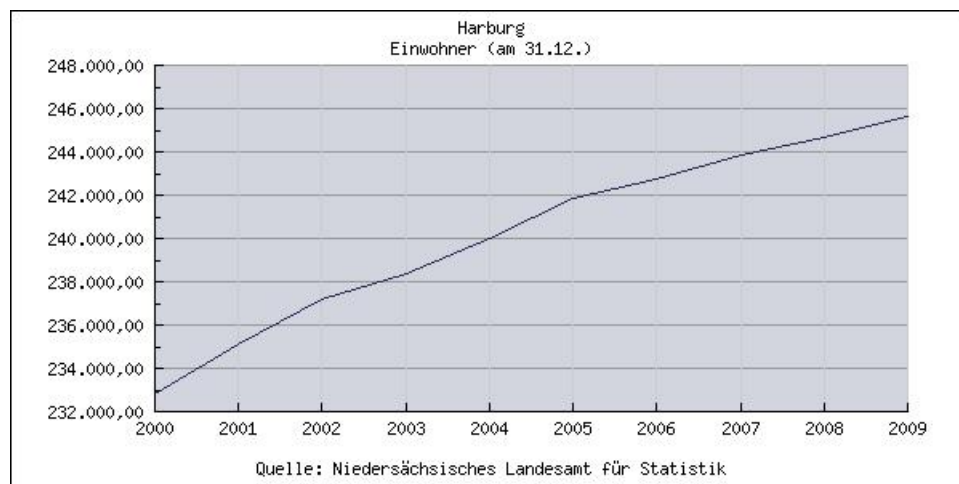

# Wohnort-Blitzlicht 2011

WOHNRAUM

**NBank**

Wir fördern Niedersachsen

Sie wollen mehr über Ihre Gemeinde wissen? Gern macht Ihnen das Team Wohnungsmarktbeobachtung der NBank ein Angebot über ein entsprechendes Wohnortprofil.  
Kontakt: NBank-Wohnungsmarktanalysen (0511) 30031-798 oder per Mail: wom@nbank.de