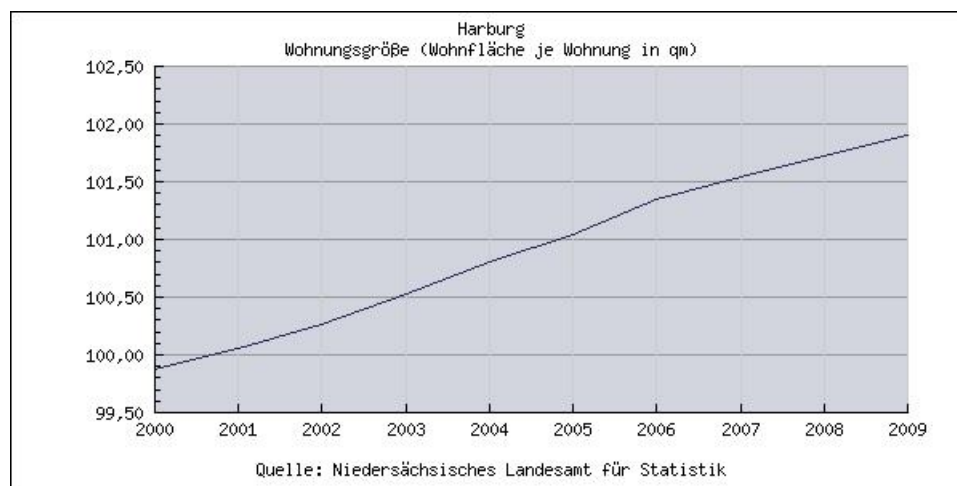

# Wohnort-Blitzlicht 2011

WOHNRAUM

**NBank**

Wir fördern Niedersachsen

Sie wollen mehr über Ihre Gemeinde wissen? Gern macht Ihnen das Team Wohnungsmarktbeobachtung der NBank ein Angebot über ein entsprechendes Wohnortprofil.  
Kontakt: NBank-Wohnungsmarktanalysen (0511) 30031-798 oder per Mail: wom@nbank.de