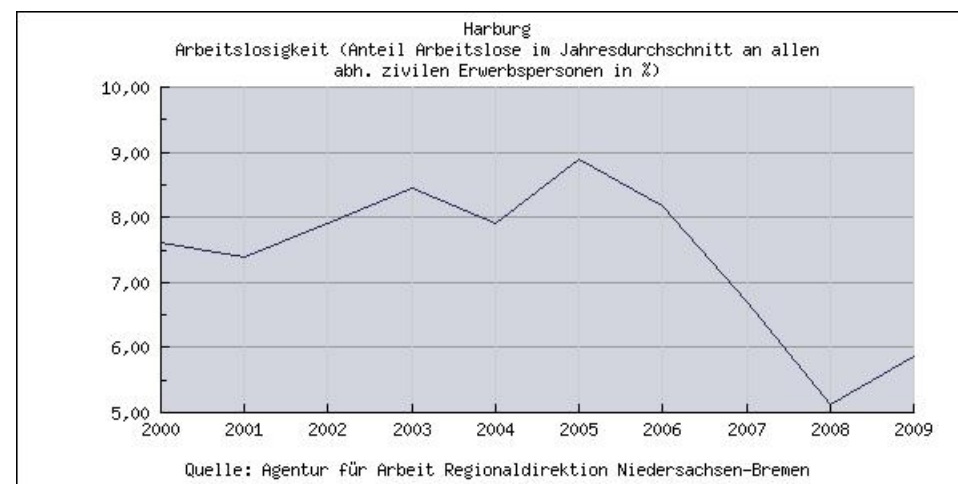

# Wohnort-Blitzlicht 2011

WOHNRAUM

**NBank**

Wir fördern Niedersachsen

Sie wollen mehr über Ihre Gemeinde wissen? Gern macht Ihnen das Team Wohnungsmarktbeobachtung der NBank ein Angebot über ein entsprechendes Wohnortprofil.  
Kontakt: NBank-Wohnungsmarktanalysen (0511) 30031-798 oder per Mail: wom@nbank.de